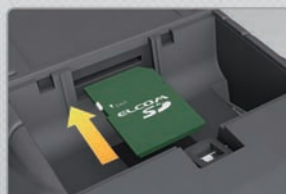

Pokladnica s moderným a nadčasovým dizajnom.

Jednoduché a pohodlné editovanie textov.

Odolná silikónová klávesnica s veľkými klávesami.

Jednoduchý drop-in systém zakladania pokladničnej pásky.

SD karta pre export a import tovarových položiek.

Euro-50 Mini je určená hlavne pre menšie prevádzky. Využijete ju hlavne pri mobilnom predaji, na trhoviskách, stánkovom predaji, parkoviskách, požičovniach, malých občerstveniach a bufetoch, cukráňach, ale aj v kaderníctvach, holičstvách, skrášľovacích štúdiách, fitness centrách a podobne. Prostredníctvom nadčasového a elegantného vzhľadu pokladnice zanecháte vo vašich zákazníkoch dojem moderného obchodníka.

\* pamätová karta slúži na import a export tovarových položiek, ukladanie žurnálov

Registračná pokladnica Euro-50 Mini je svojimi vynikajúcimi vlastnosťami, rozmermi a celkovým vzhľadom, určená práve vám. Či už potrebujete byť pri svojej práci dokonale mobilný a nezávislý od svojho pokladničného miesta, alebo potrebujete pokladnicu, ktorá na stole nezaberie veľa miesta a pritom moderným a elegantným vzhľadom vzbudí záujem vašich zákazníkov. Táto pokladnica spĺňa všetky požiadavky zákona č. 289/2008 Z. z. o používaní elektronickej registračnej pokladnice v znení neskorších predpisov. Euro-50 Mini je stvorená práve pre vás.