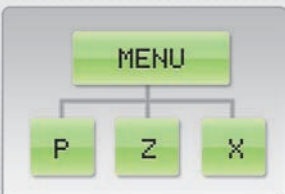

# Nový rozmer registračných pokladníc

ELCOM

[www.elcom.eu](http://www.elcom.eu)

Jednoduché programovanie pokladnice prostredníctvom intuitívneho menu.

Odolná voči menej šetrnému zaobchádzaniu.

Pohodlné a praktické zavesenie na krk alebo cez plece.

Pokladnica s moderným a nadčasovým dizajnom.

Jednoduché a pohodlné editovanie textov.

Odolná silikónová klávesnica s veľkými klávesami.

Jednoduchý drop-in systém zakladania pokladničnej pásky.

SD karta pre export a import tovarových položiek.

Euro-50 Mini je určená hlavne pre menšie prevádzky. Využijete ju hlavne pri mobilnom predaji, na trhoviskách, stánkovom predaji, parkoviskách, požičovniach, malých občerstveniach a bufetoch, cukráňach, ale aj v kaderníctvach, holičstvách, skrášľovacích štúdiách, fitness centrách a podobne. Prostredníctvom nadčasového a elegantného vzhľadu pokladnice zanecháte vo vašich zákazníkoch dojem moderného obchodníka.