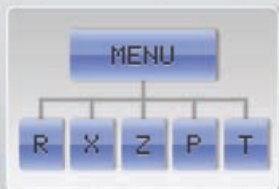

I like
Flexy

www.elcom.eu

Moderný a ergonomický dizajn pre dokonalé zladenie s Vašou prevádzkou.

Komfortná a rýchla výmena pásky prostredníctvom drop-in systému.

Dobre čitateľný podsvietený displej pre zákazníka a účtujúceho.

Jednoduchý a rýchly prístup k čítačke pamäťovej SD karty.

Široké možnosti pripojenia na externé zariadenia.

Jednoduché programovanie pokladnice prostredníctvom intuitívneho menu.

Plne programovateľná klávesnica s možnosťou výmeny popisiek.

„Pokladnica je ľahko servisovateľná a údržba ide naozaj rýchlo. Aj keď pri jej spoľahlivosti sa bojím, či bude čo servisovať.“

www.elcom.eu

Technické parametre	Euro-150 Flexy
Počet tovarových položiek	2 000
Počet tovarových skupín (DPT)	20
Počet pokladníkov	10
Počet úrovní DPH	7
Počet znakov v názve PLU	42
Horné textové logo	9 riadkov
Dolné textové logo	nie
Počet znakov v riadku loga	42
Pamäťová karta	áno, súčasť balenia
Uzavierky	denné, prehľadové, intervalové, PLU, DPT, zásuvky, pokladníkov
Displej účtujúceho	alfanumerický s podsvietením, 2 x 16 znakov
Displej zákazníka	10-miestny segmentový s podsvietením
Klávesnica	programovateľná, 39 klávesov
Tlačiareň	
Tepelná tlačiareň	Seiko LTPD-245
Priemerná rýchlosť tlače	15 riadkov/s
Šírka pásky	1x57mm
Napájanie	
Adaptér	100-240V / 9V DC, 3A
Spotreba energie	max. 27W
Komunikačné rozhranie	
USB rozhranie	1x
RS-232 rozhranie	1x (+2x voliteľné)
Pripojiteľnosť	
Pokladničná zásuvka, váhy, skener, platobný terminál, externý displej	áno
Komunikácia s PC	áno, USB
Voliteľné príslušenstvo	interný akumulátor, rozšírenie počtu RS232 portov na 3